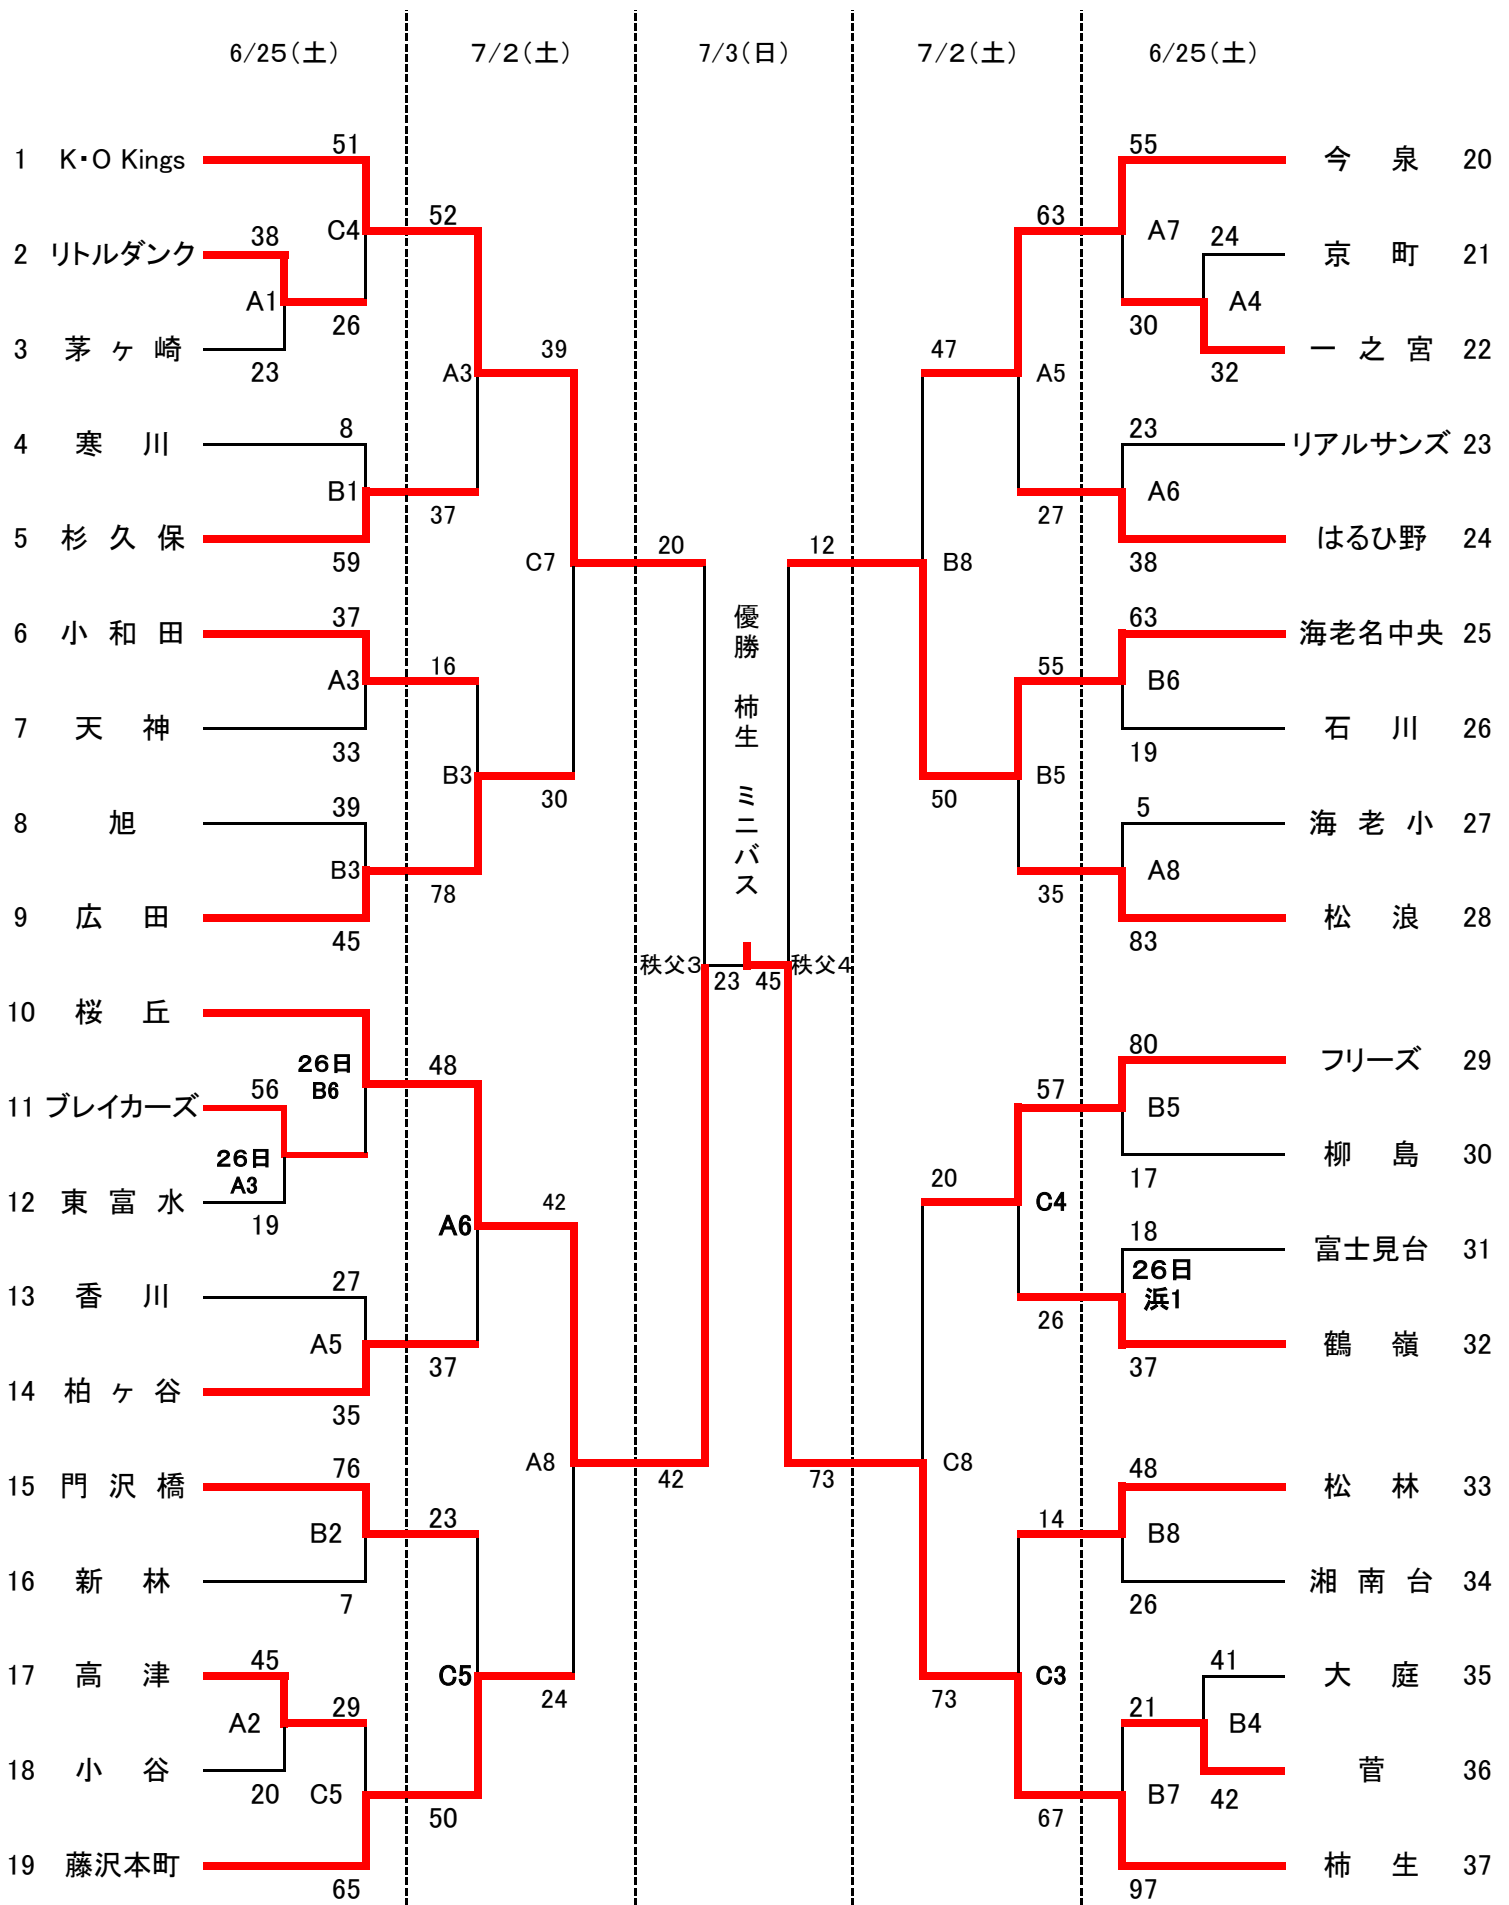

< 女子 > 組み合わせ表

6月26日(日) 寒川総合体育館
 7月2日(土) 海老名市総合体育館
 7月3日(日) 秩父宮記念体育館

< 男子 > 組み合わせ表

6月25日(土) 茅ヶ崎市総合体育館
 7月2日(土) 海老名市総合体育館
 7月3日(日) 秩父宮記念体育館