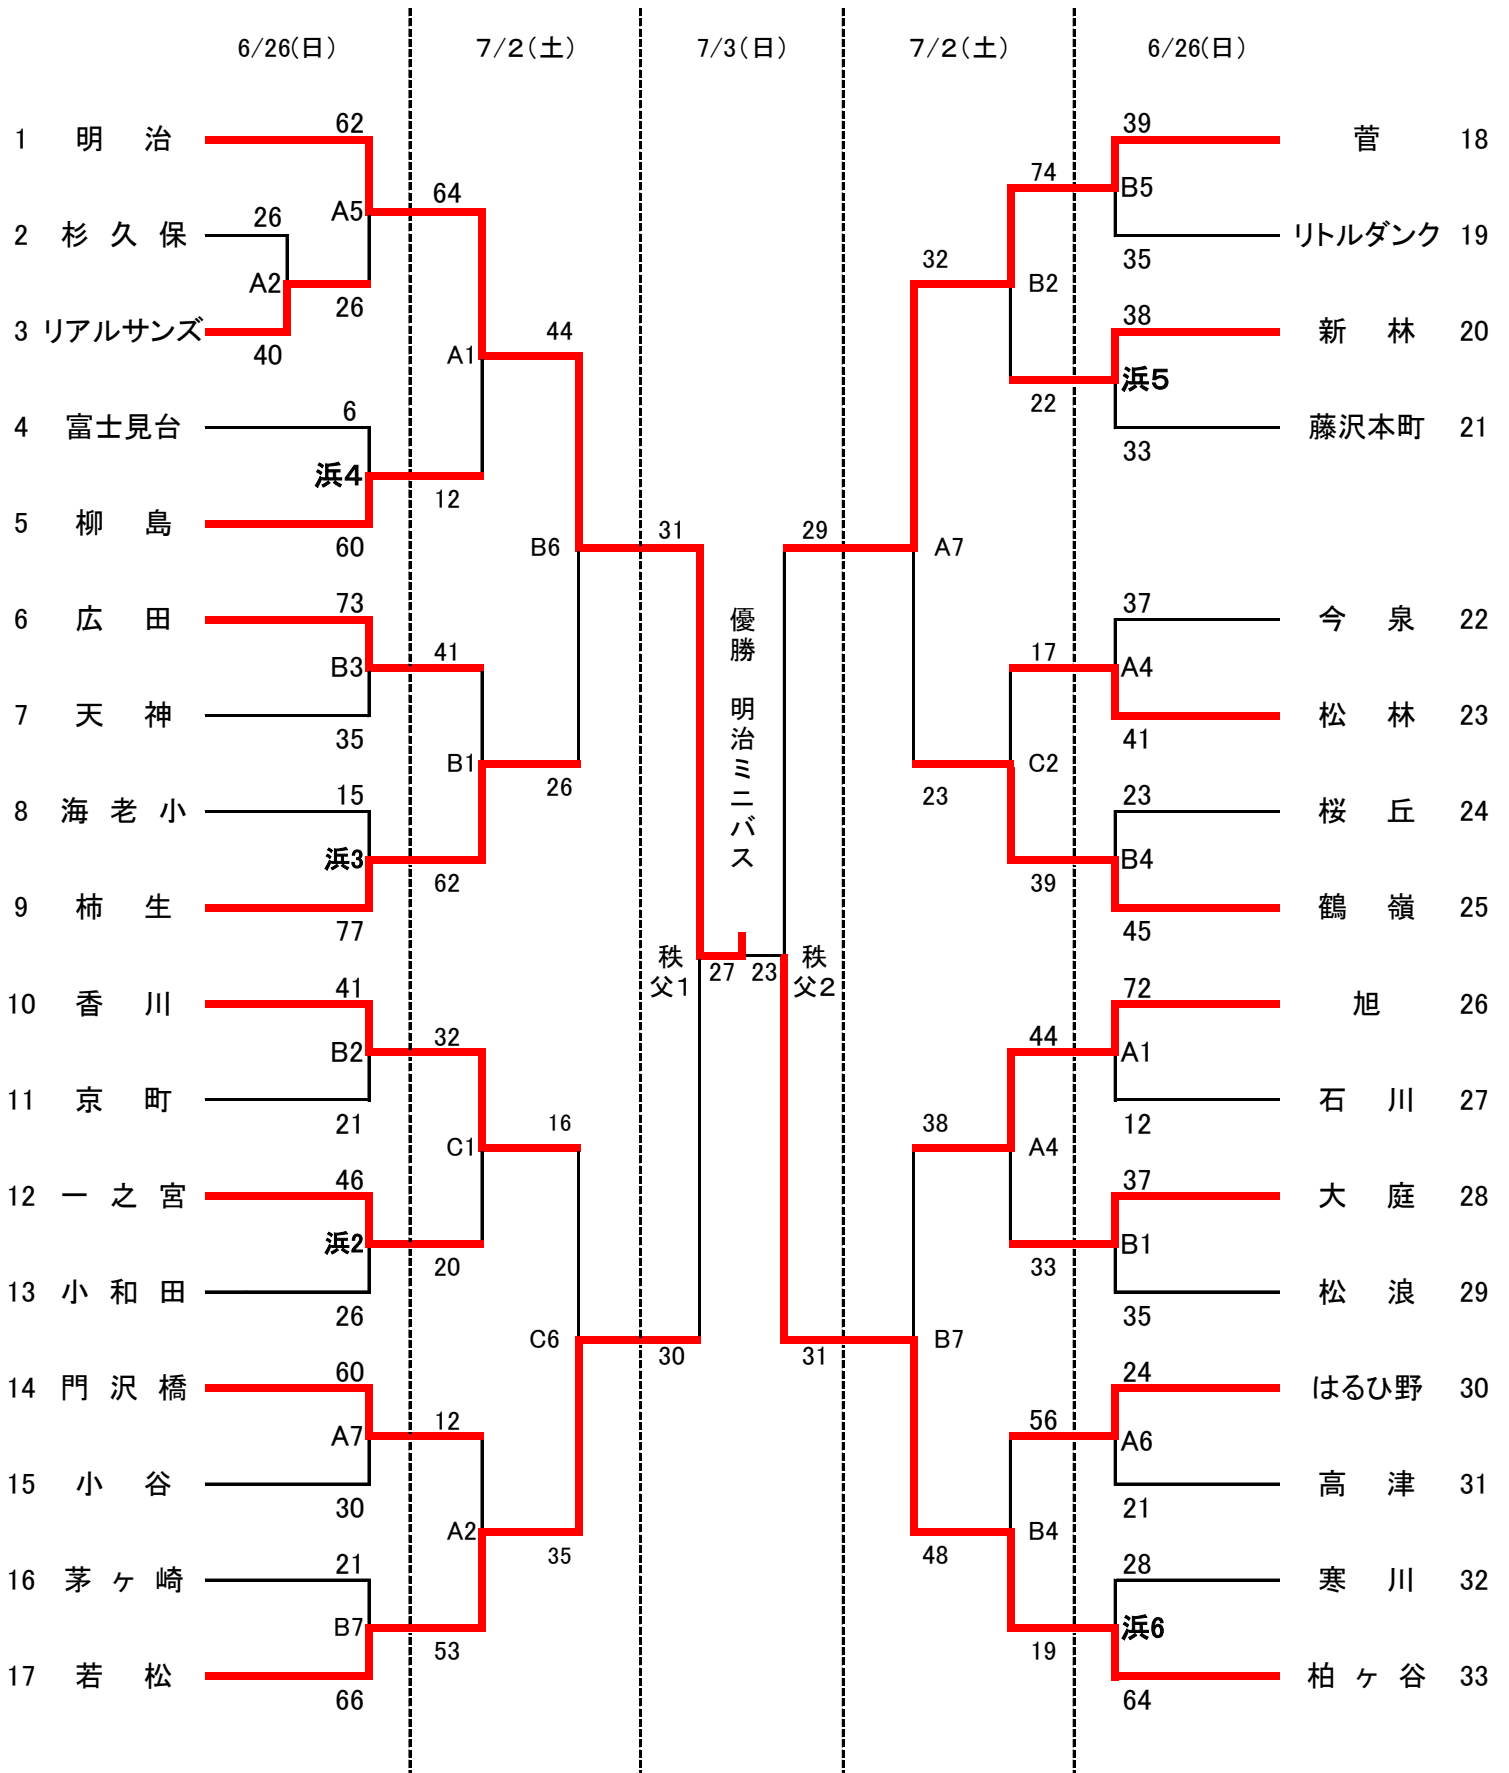

< 女子 > 組み合わせ表

6月26日(日) 寒川総合体育館
 7月2日(土) 海老名市総合体育館
 7月3日(日) 秩父宮記念体育館

< 男子 > 組み合わせ表

6月25日(土) 茅ヶ崎市総合体育館
 7月2日(土) 海老名市総合体育館
 7月3日(日) 秩父宮記念体育館