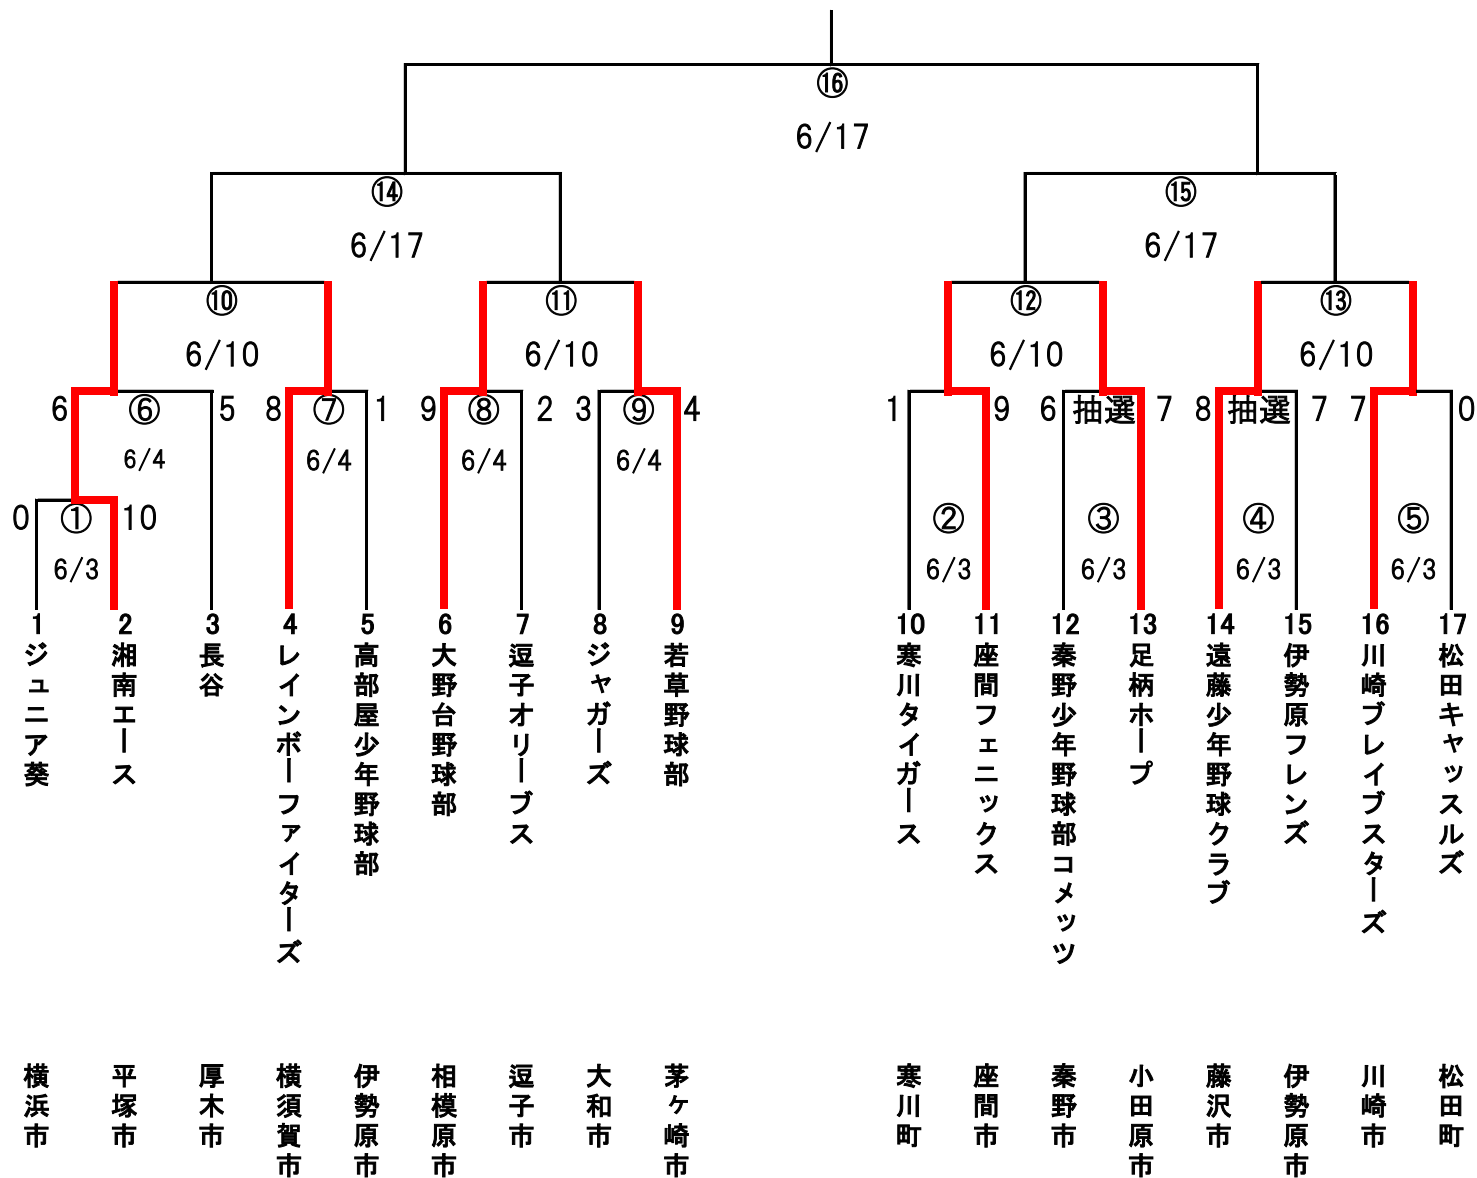

第42回神奈川県スポーツ少年団軟式野球交流大会
兼36回関東ブロックスポーツ少年団競技別交流大会軟式野球競技会神奈川県予選会組み合わせ表

大会日程(予定)

利用時間帯 【9:00～17:00】

	第1試合 9:30～	第2試合 11:00～	第3試合 12:30～	第4試合 14:00～	第5試合 15:30～
6月3日(土) 第3球場	① ジュニア葵 VS 湘南エース	② 寒川タイガース VS 座間フェニックス	③ 秦野少年野球部コメツ VS 足柄ホープ	④ 遠藤少年野球クラブ VS 伊勢原フレンズ	⑤ 川崎プレイブスターズ VS 松田キャッスルズ
6月4日(日) 第3球場	⑥ 湘南エース VS 長谷	⑦ レインボーファイターズ VS 高部屋少年野球部	⑧ 大野台野球部 VS 逗子オリブス	⑨ ジャガーズ VS 若草野球部	
6月10日(土) 第3球場	⑩ 湘南エース VS レインボーファイターズ	⑪ 大野台野球部 VS 若草野球部	⑫ 座間フェニックス VS 足柄ホープ	⑬ 遠藤少年野球クラブ VS 川崎プレイブスターズ	
6月17日(土) 第2球場	⑭ 準決勝	⑮ 準決勝		⑯ 決 勝	
第3球場					
6月24日(土) 第1球場					

- 番号の小さいチームが一塁側。
- 出場受付は試合開始予定時刻の30分前までに会場本部にて受付してください。
- 雨天時中止の連絡<開催決定時刻6:00>
* 出場チーム代表者へ運営役員より連絡をします。
- 試合開始時刻はグラウンドの状況により若干変更することがあります。
- 天候により試合日程が変更することがありますのでご了承ください。
- その他、運営役員の指示にて参加してください。