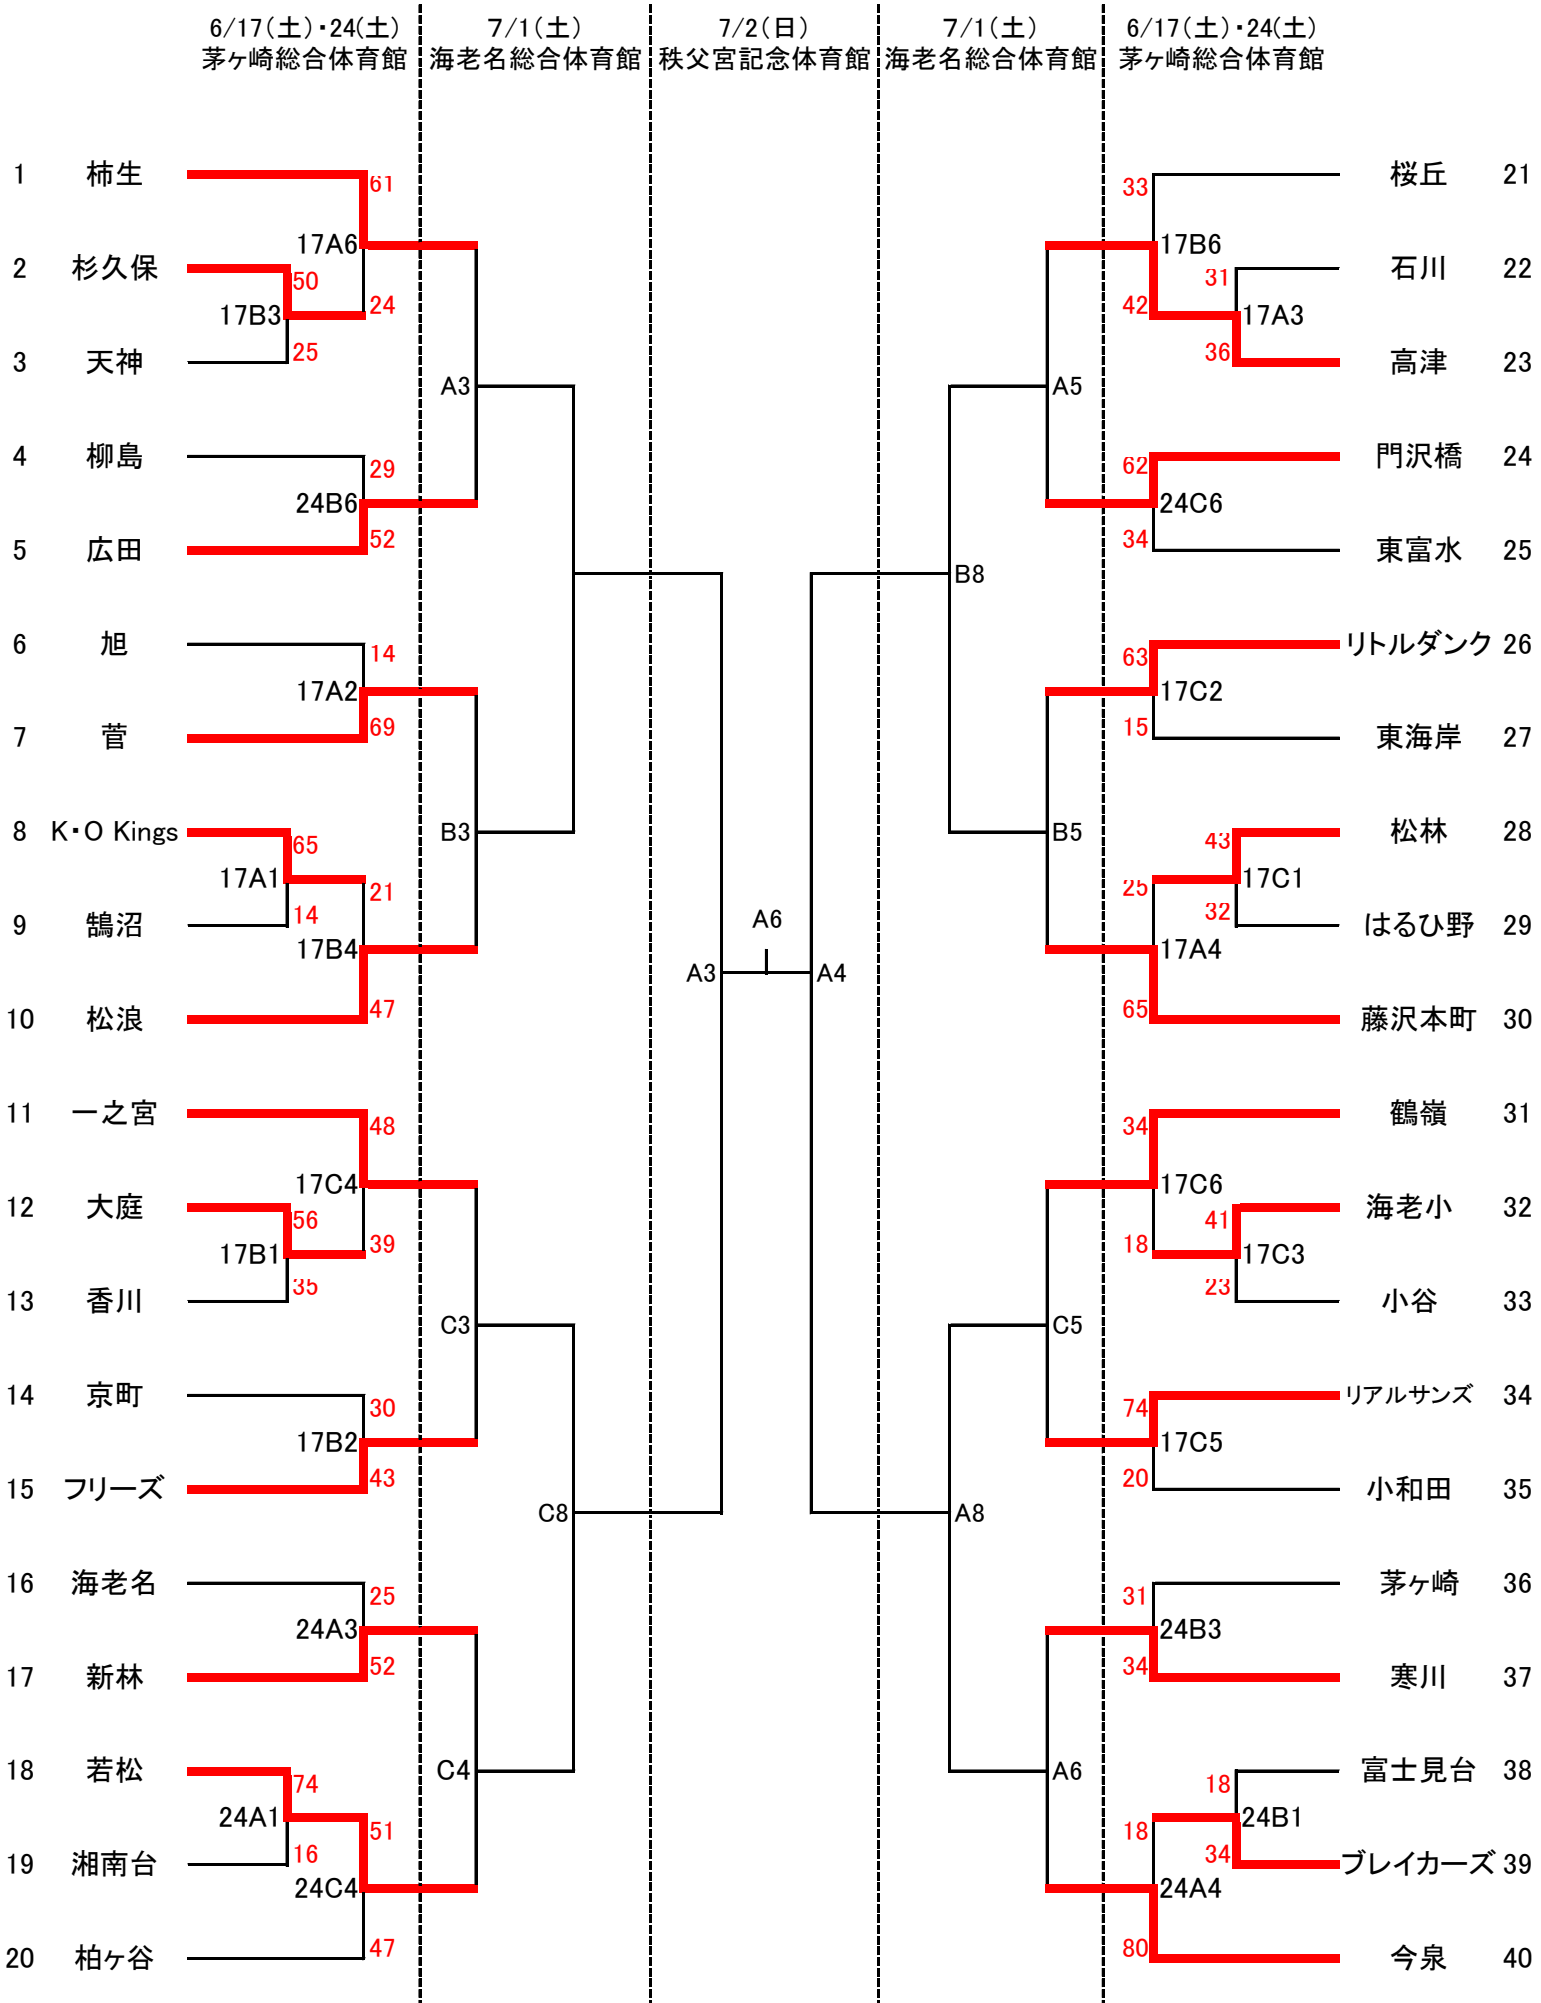

< 男子 > 組み合わせ表

< 女子 > 組み合わせ表

7月1日(土) 競技日程表

海老名市総合体育館

A コート (西側)

1試合目のチームは9時00分よりフロアでのアップ開始

	試合時間	対 戦	審 判	T O
1	9:15	柿生 — 一之宮	柿生 ■ 広田	柿生
2	10:15	寒川 — 今泉	柿生 ■ 一之宮	A1負け
3	11:15	柿生 <u>M</u> 広田	寒川 ■ 今泉	A2負け
4	12:15	柏ヶ谷 — 藤沢本町	寒川 ■ 今泉	広田
5	13:15	高津 <u>M</u> 門沢橋	柏ヶ谷 ■ 藤沢本町	A4負け
6	14:15	寒川 <u>M</u> 今泉	高津 ■ 門沢橋	A5負け
7	15:15	B2勝者 — C2勝者	派遣審判 ■ 派遣審判	A6負け
8	16:15	A6勝者 <u>M</u> C5勝者	派遣審判 ■ 派遣審判	A7負け

B コート (中央)

	試合時間	対 戦	審 判	T O
1	9:15	門沢橋 — 明治	若松 ■ 菅	門沢橋
2	10:15	若松 — 菅	門沢橋 ■ 明治	B1負け
3	11:15	菅 <u>M</u> 松浪	リトルダンク ■ 藤沢本町	B2負け
4	12:15	新林 — 香川	菅 ■ 松浪	明治
5	13:15	リトルダンク <u>M</u> 藤沢本町	新林 ■ 香川	B4負け
6	14:15	A1勝者 — B1勝者	派遣審判 ■ 派遣審判	B5負け
7	15:15	A4勝者 — B4勝者	派遣審判 ■ 派遣審判	B6負け
8	16:15	A5勝者 <u>M</u> B5勝者	派遣審判 ■ 派遣審判	B7負け

C コート (東側)

	試合時間	対 戦	審 判	T O
1	9:15	東海岸 — リトルダンク	松林 ■ 大庭	一之宮
2	10:15	松林 — 大庭	東海岸 ■ リトルダンク	C1負け
3	11:15	一之宮 <u>M</u> フリーズ	鶴嶺 ■ リアルサンズ	C2負け
4	12:15	新林 <u>M</u> 若松	一之宮 ■ フリーズ	フリーズ
5	13:15	鶴嶺 <u>M</u> リアルサンズ	新林 ■ 若松	C4負け
6	14:15	C1勝者 — A2勝者	派遣審判 ■ 派遣審判	C5負け
7	15:15	A3勝者 <u>M</u> B3勝者	派遣審判 ■ 派遣審判	C6負け
8	16:15	C4勝者 <u>M</u> C3勝者	派遣審判 ■ 派遣審判	C7負け