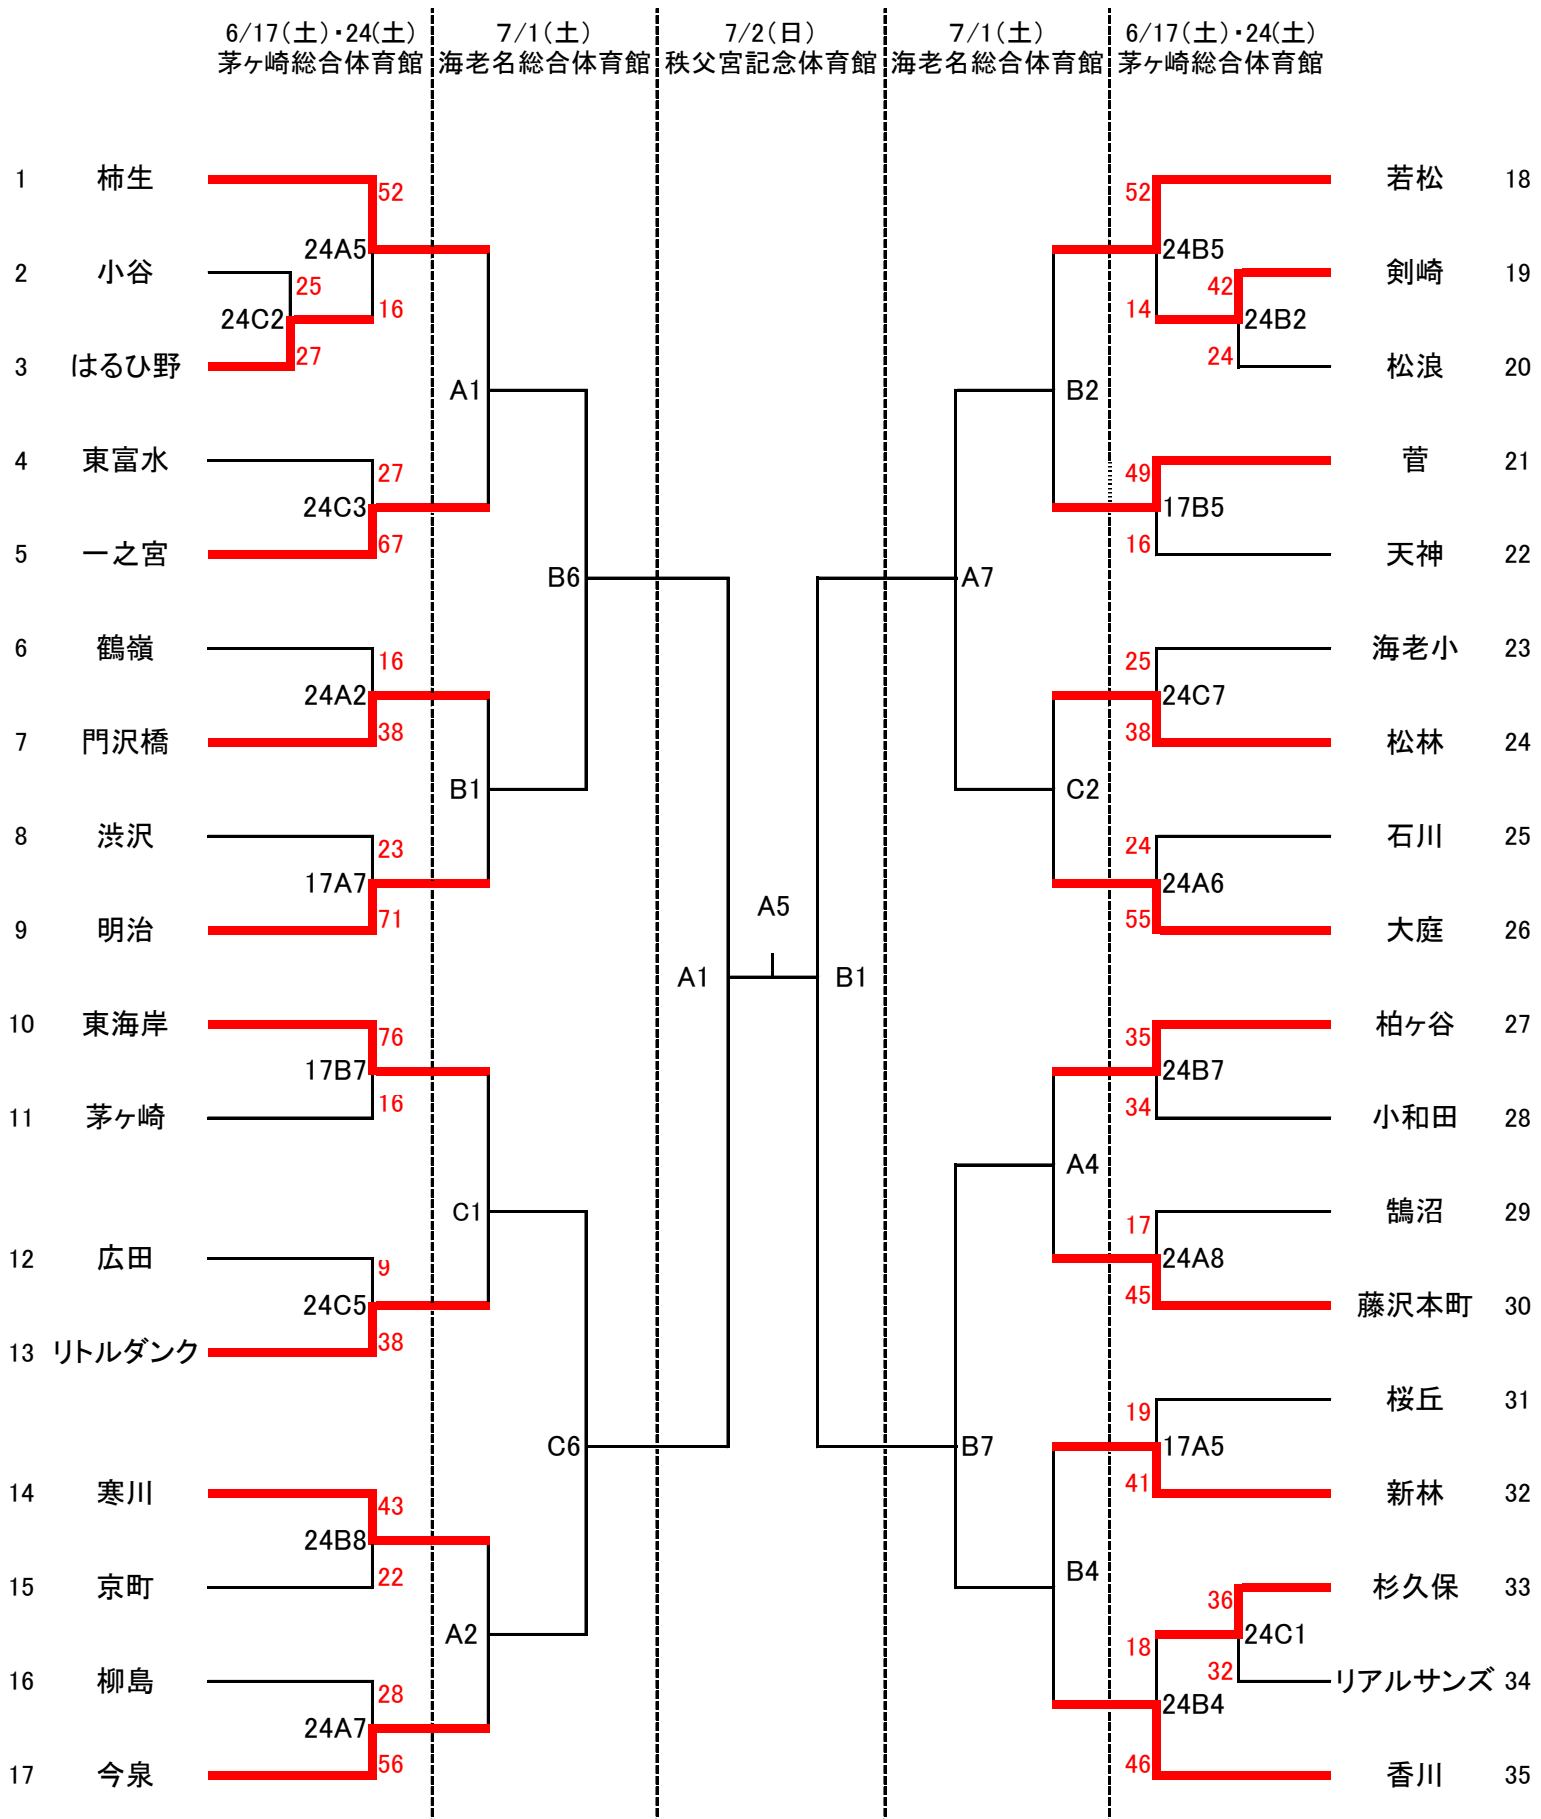

< 男子 > 組み合わせ表

< 女子 > 組み合わせ表

7月1日(土) 競技日程表

海老名市総合体育館

A コート (西側)

1試合目のチームは9時00分よりフロアでのアップ開始

	試合時間	対 戦	審 判	T O
1	9:15	柿生 — 一之宮	柿生 ■ 広田	柿生
2	10:15	寒川 — 今泉	柿生 ■ 一之宮	A1負け
3	11:15	柿生 <u>M</u> 広田	寒川 ■ 今泉	A2負け
4	12:15	柏ヶ谷 — 藤沢本町	寒川 ■ 今泉	広田
5	13:15	高津 <u>M</u> 門沢橋	柏ヶ谷 ■ 藤沢本町	A4負け
6	14:15	寒川 <u>M</u> 今泉	高津 ■ 門沢橋	A5負け
7	15:15	B2勝者 — C2勝者	派遣審判 ■ 派遣審判	A6負け
8	16:15	A6勝者 <u>M</u> C5勝者	派遣審判 ■ 派遣審判	A7負け

B コート (中央)

	試合時間	対 戦	審 判	T O
1	9:15	門沢橋 — 明治	若松 ■ 菅	門沢橋
2	10:15	若松 — 菅	門沢橋 ■ 明治	B1負け
3	11:15	菅 <u>M</u> 松浪	リトルダンク ■ 藤沢本町	B2負け
4	12:15	新林 — 香川	菅 ■ 松浪	明治
5	13:15	リトルダンク <u>M</u> 藤沢本町	新林 ■ 香川	B4負け
6	14:15	A1勝者 — B1勝者	派遣審判 ■ 派遣審判	B5負け
7	15:15	A4勝者 — B4勝者	派遣審判 ■ 派遣審判	B6負け
8	16:15	A5勝者 <u>M</u> B5勝者	派遣審判 ■ 派遣審判	B7負け

C コート (東側)

	試合時間	対 戦	審 判	T O
1	9:15	東海岸 — リトルダンク	松林 ■ 大庭	一之宮
2	10:15	松林 — 大庭	東海岸 ■ リトルダンク	C1負け
3	11:15	一之宮 <u>M</u> フリーズ	鶴嶺 ■ リアルサンズ	C2負け
4	12:15	新林 <u>M</u> 若松	一之宮 ■ フリーズ	フリーズ
5	13:15	鶴嶺 <u>M</u> リアルサンズ	新林 ■ 若松	C4負け
6	14:15	C1勝者 — A2勝者	派遣審判 ■ 派遣審判	C5負け
7	15:15	A3勝者 <u>M</u> B3勝者	派遣審判 ■ 派遣審判	C6負け
8	16:15	C4勝者 <u>M</u> C3勝者	派遣審判 ■ 派遣審判	C7負け