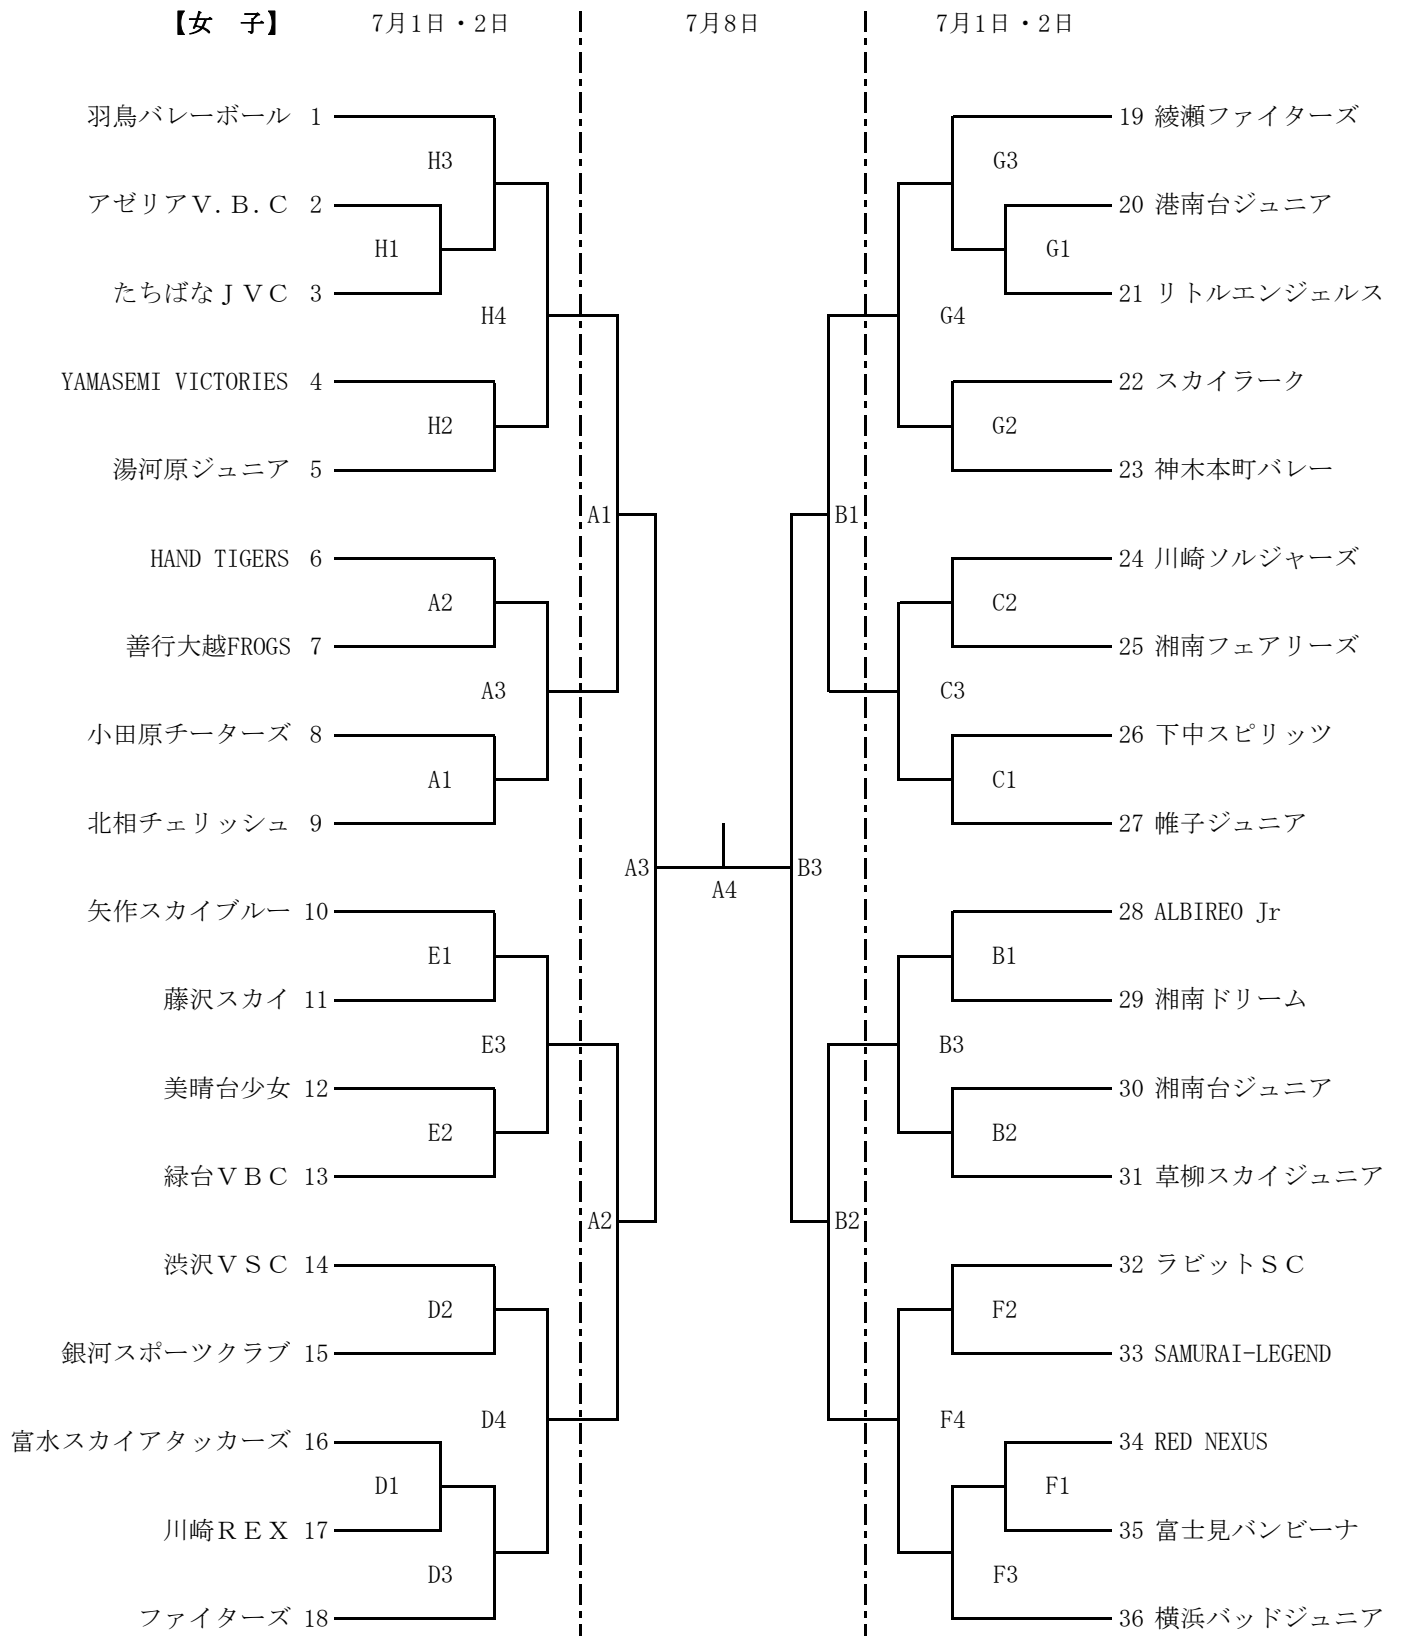

第46回 神奈川県スポーツ少年団競技別交流大会 バレーボール競技会 兼  
 第42回 関東ブロックスポーツ少年団競技別交流大会 バレーボール競技会 県予選会

1日目会場：(7月2日) 小田原市立国府津小学校体育館 (J) No, 4 ~ 7 No, 12 ~ 15  
 " 相模原市立内郷中学校体育館 (K) No, 2 ~ 3 No, 8 ~ 11

第46回 神奈川県スポーツ少年団競技別交流大会 バレーボール競技会 兼  
 第42回 関東ブロックスポーツ少年団競技別交流大会 バレーボール競技会 県予選会

1日目会場：(7月1日)	県立スポーツ会館体育室	(A)	No, 6 ~ 9
〃	秦野市立鶴巻小学校体育館	(B)	No, 28 ~ 31
(7月2日)	県立スポーツ会館体育室	(C)	No, 24 ~ 27
〃	川崎市立田島支援学校体育館	(D)	No, 14 ~ 18
〃	横浜市立南台小学校体育館	(E)	No, 10 ~ 13
〃	座間市立座間小学校体育館	(F)	No, 32 ~ 36
〃	綾瀬市立綾西小学校体育館	(G)	No, 19 ~ 23
〃	相模原市立内郷中学校体育館	(H)	No, 1 ~ 5