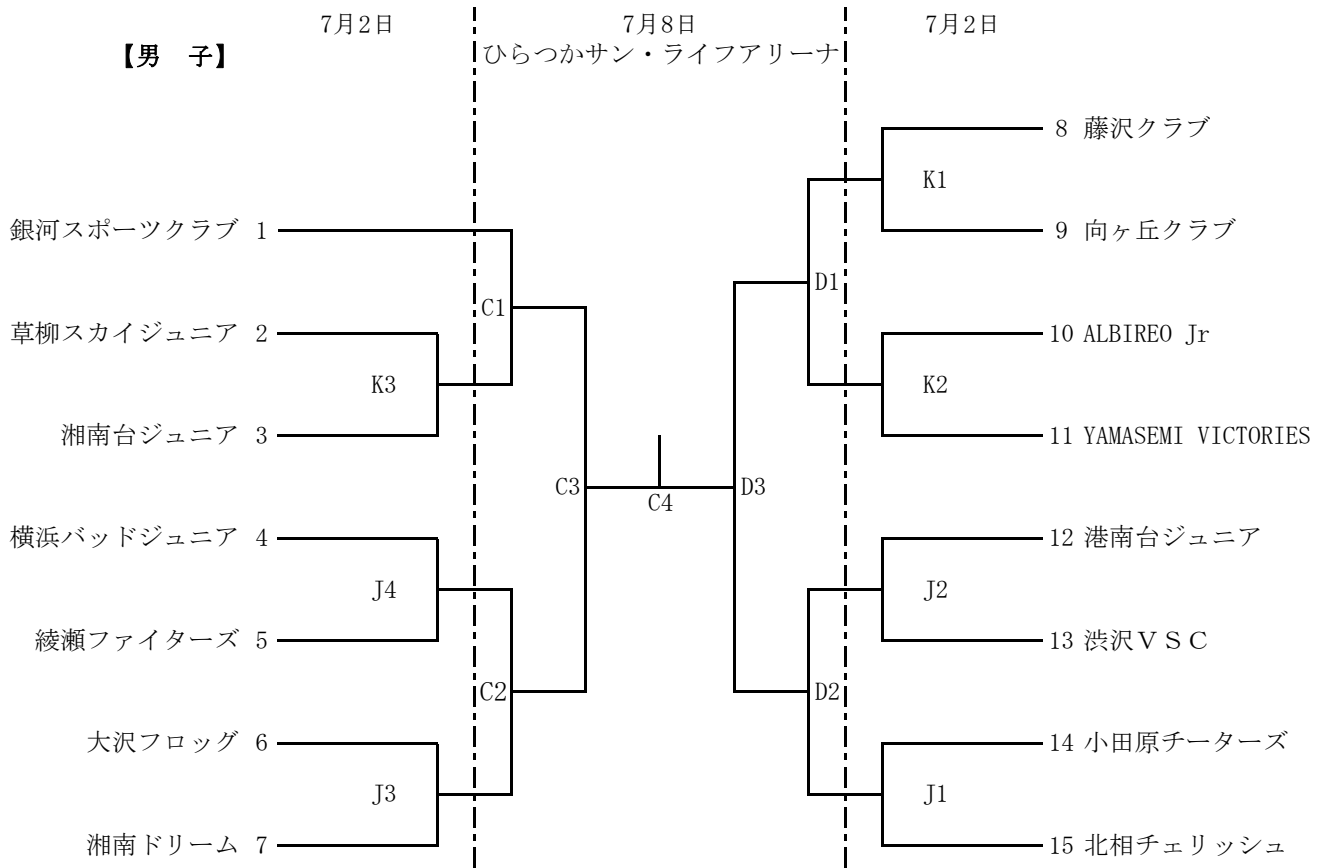

第46回 神奈川県スポーツ少年団競技別交流大会 バレーボール競技会 兼  
 第42回 関東ブロックスポーツ少年団競技別交流大会 バレーボール競技会 県予選会

1日目会場：(7月2日) 小田原市立国府津小学校体育館 (J) No, 4 ~ 7 No, 12 ~ 15  
 " 相模原市立内郷中学校体育館 (K) No, 2 ~ 3 No, 8 ~ 11

第46回 神奈川県スポーツ少年団競技別交流大会 バレーボール競技会 兼  
 第42回 関東ブロックスポーツ少年団競技別交流大会 バレーボール競技会 県予選会

1日目会場：(7月1日)	県立スポーツ会館体育室	(A)	No, 6 ~ 9
〃	秦野市立鶴巻小学校体育館	(B)	No, 28 ~ 31
(7月2日)	県立スポーツ会館体育室	(C)	No, 24 ~ 27
〃	川崎市立田島支援学校体育館	(D)	No, 14 ~ 18
〃	横浜市立南台小学校体育館	(E)	No, 10 ~ 13
〃	座間市立座間小学校体育館	(F)	No, 32 ~ 36
〃	綾瀬市立綾西小学校体育館	(G)	No, 19 ~ 23
〃	相模原市立内郷中学校体育館	(H)	No, 1 ~ 5